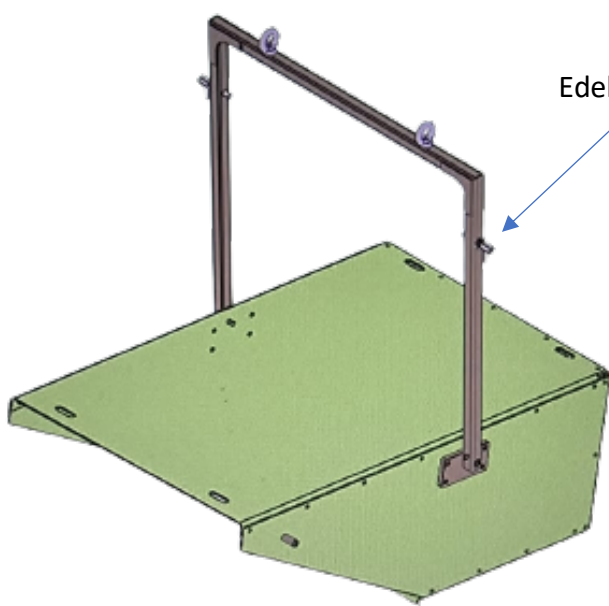

# Transportbox Kippbar

Für Bau-Lift Flipper und mini Flipper  
Für Werkzeug, Fliesen, Sackware, Bauschutt  
Korpus Aluminium 3 mm, Bügel aus Rostfreiem Edelstahl  
Gewicht 25 kg

Edelstahlverschluss